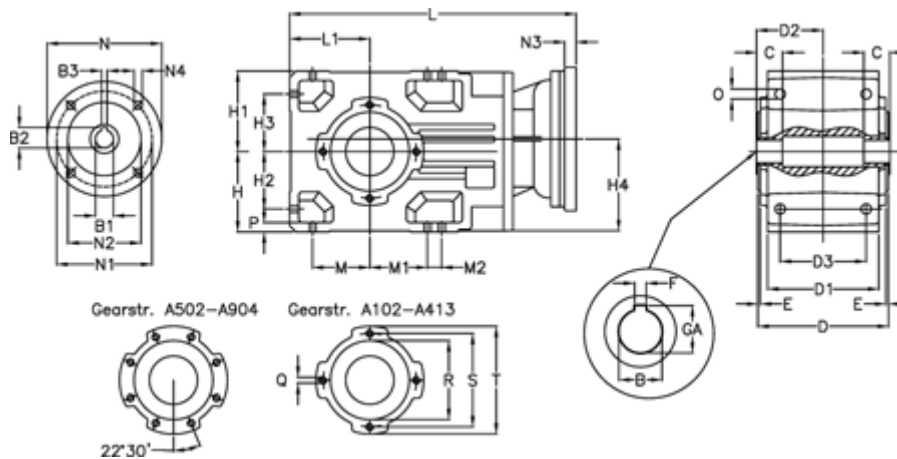

Article number: 296000500633220
 Description: Bevel helical gearbox
 A052UH25-6,3-P63B5

Measures

B = 25	D3 = 80	H3 = 37.5	N1 = 115	S = 85
B1 = 11	Description = A052 UH25-xx P63 B5	H4 = 80.5	N2 = 95	T = 101
B2 = 12.8	E = 2.0	L = 206.0	N3 = 7	
B3 = 4	F = 8	L1 = 58	N4 = 9,5	
C = 23	GA = 28.3	M = 37.5	O = 9.0	
D = 104	H = 58	M1 = 37.5	P = 8	
D1 = 99	H1 = 63	M2 = 9	Q = M8x14	
D2 = 52.0	H2 = 37.5	N = 140	R = 68	